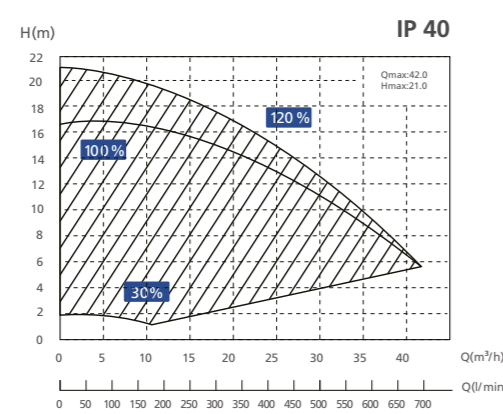

Technische Daten InverPro:

Modell	P1 (kW)	Spannung (V/Hz)	Qmax (m³/h)	Hmax (m)	Q at 8m (m³/h)	Q at 10m (m³/h)
IP 20	0,75	220 ~ 240	24,0	18,0	19,0	15,0
IP 25	1,05		27,0	20,0	24,5	21,0
IP 30	1,40	50/60	29,5	21,0	29,5	26,5
IP 40	1,75		42,0	21,0	38,0	34,0

Leistungskurven InverPro: