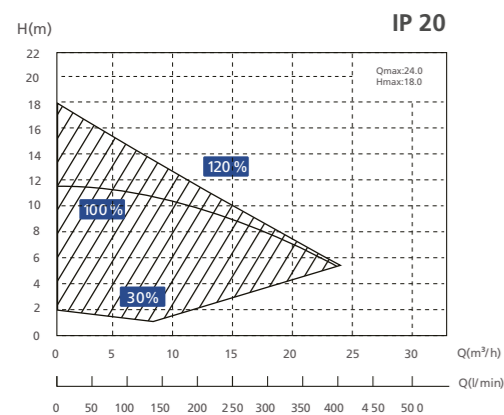

Technische Daten InverPro:

Modell	P1 (kW)	Spannung (V/Hz)	Qmax (m³/h)	Hmax (m)	Q at 8m (m³/h)	Q at 10m (m³/h)
IP 20	0,75	220 ~ 240	24,0	18,0	19,0	15,0
IP 25	1,05		27,0	20,0	24,5	21,0
IP 30	1,40	50/60	29,5	21,0	29,5	26,5
IP 40	1,75		42,0	21,0	38,0	34,0

Leistungskurven InverPro: