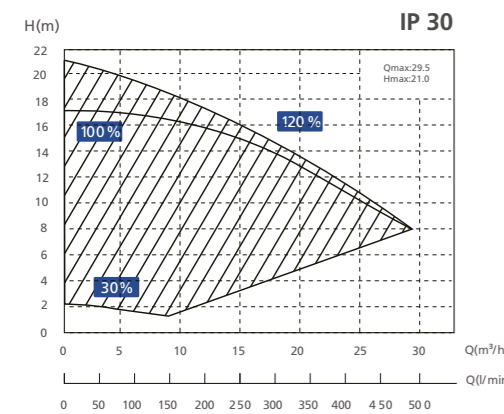

Technische Daten InverPro:

Modell	P1 (kW)	Spannung (V/Hz)	Qmax (m³/h)	Hmax (m)	Q at 8m (m³/h)	Q at 10m (m³/h)
IP 20	0,75	220 ~ 240	24,0	18,0	19,0	15,0
IP 25	1,05		27,0	20,0	24,5	21,0
IP 30	1,40	50/60	29,5	21,0	29,5	26,5
IP 40	1,75		42,0	21,0	38,0	34,0

Leistungskurven InverPro: