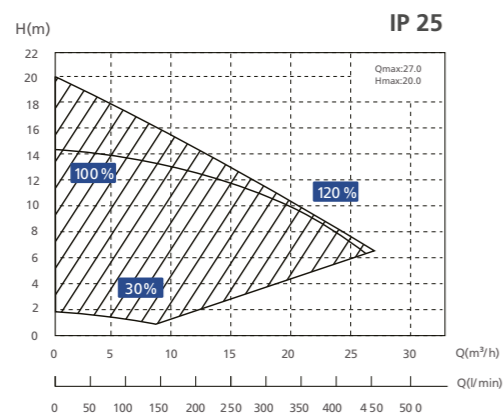

Technische Daten InverPro:

Modell	P1 (kW)	Spannung (V/Hz)	Qmax (m³/h)	Hmax (m)	Q at 8m (m³/h)	Q at 10m (m³/h)
IP 20	0,75	220 ~ 240	24,0	18,0	19,0	15,0
IP 25	1,05		27,0	20,0	24,5	21,0
IP 30	1,40	50/60	29,5	21,0	29,5	26,5
IP 40	1,75		42,0	21,0	38,0	34,0

Leistungskurven InverPro: